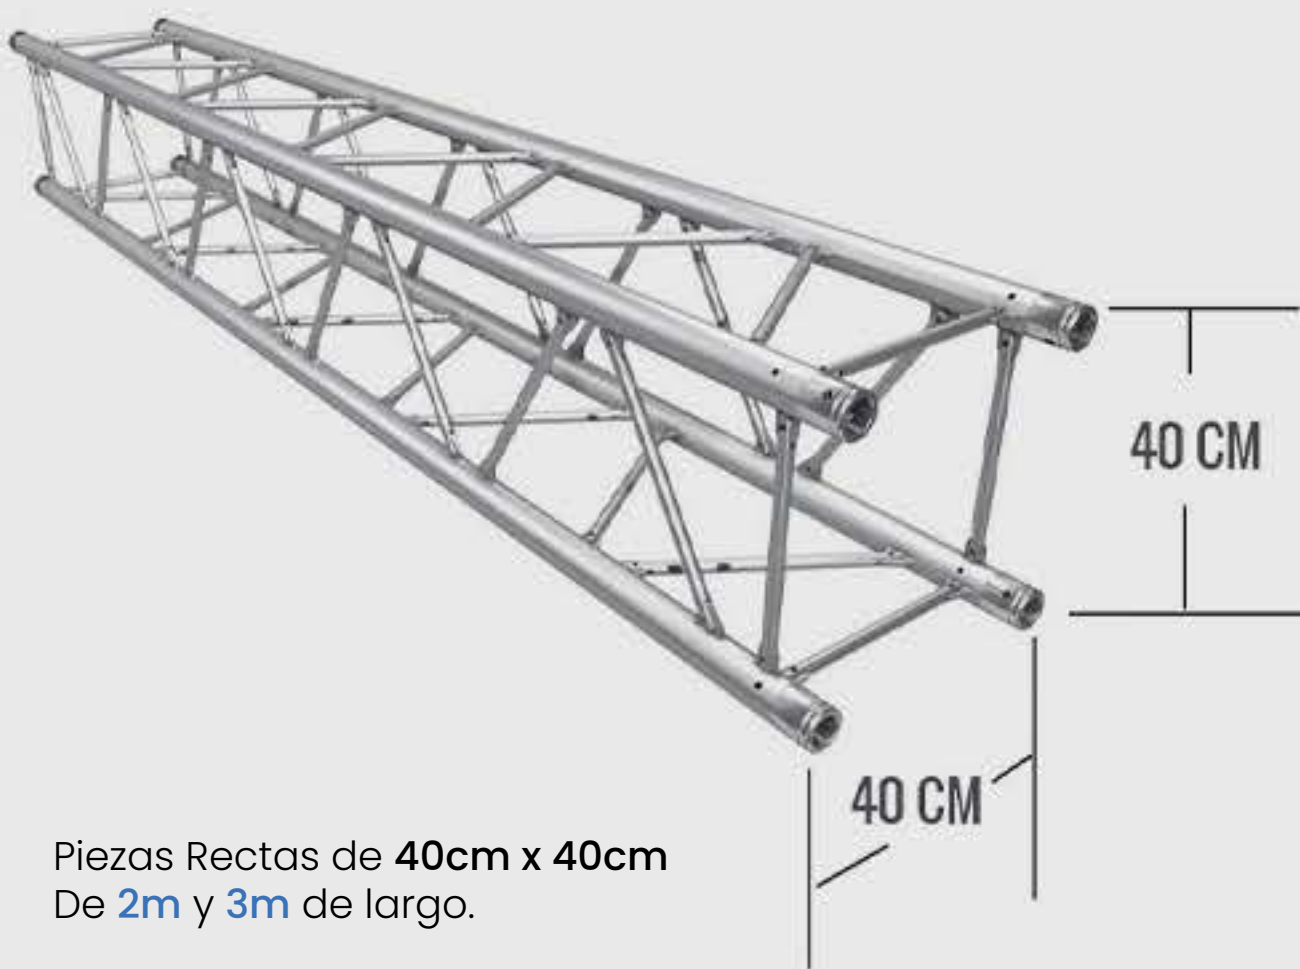

Splitter **DMX**
azules de 3,5 pines

Splitter **DMX**
Chauvet

Splitter **Elation**
Cuadrados

Splitter **netron**
de 5 pines

EN 12 Nodo 12 Universal

ESTRUCTURAS

Desde tarimas y estructuras robustas hasta mobiliario elegante, techos, toldas y mucho más, ofrecemos soluciones integrales para cualquier tipo de evento. Con nuestros servicios, incluso puedes visualizar tus ideas con renders profesionales que garantizan la perfección en cada detalle.

TRUSS

Estructuras de aluminio de todos los tamaños y formas para crear los diseños requeridos

Piezas Rectas de 40cm x 40cm
De 2m y 3m de largo.

Aluminio

Negro

Piezas Rectas de 30cm x 30cm
En todos los tamaños