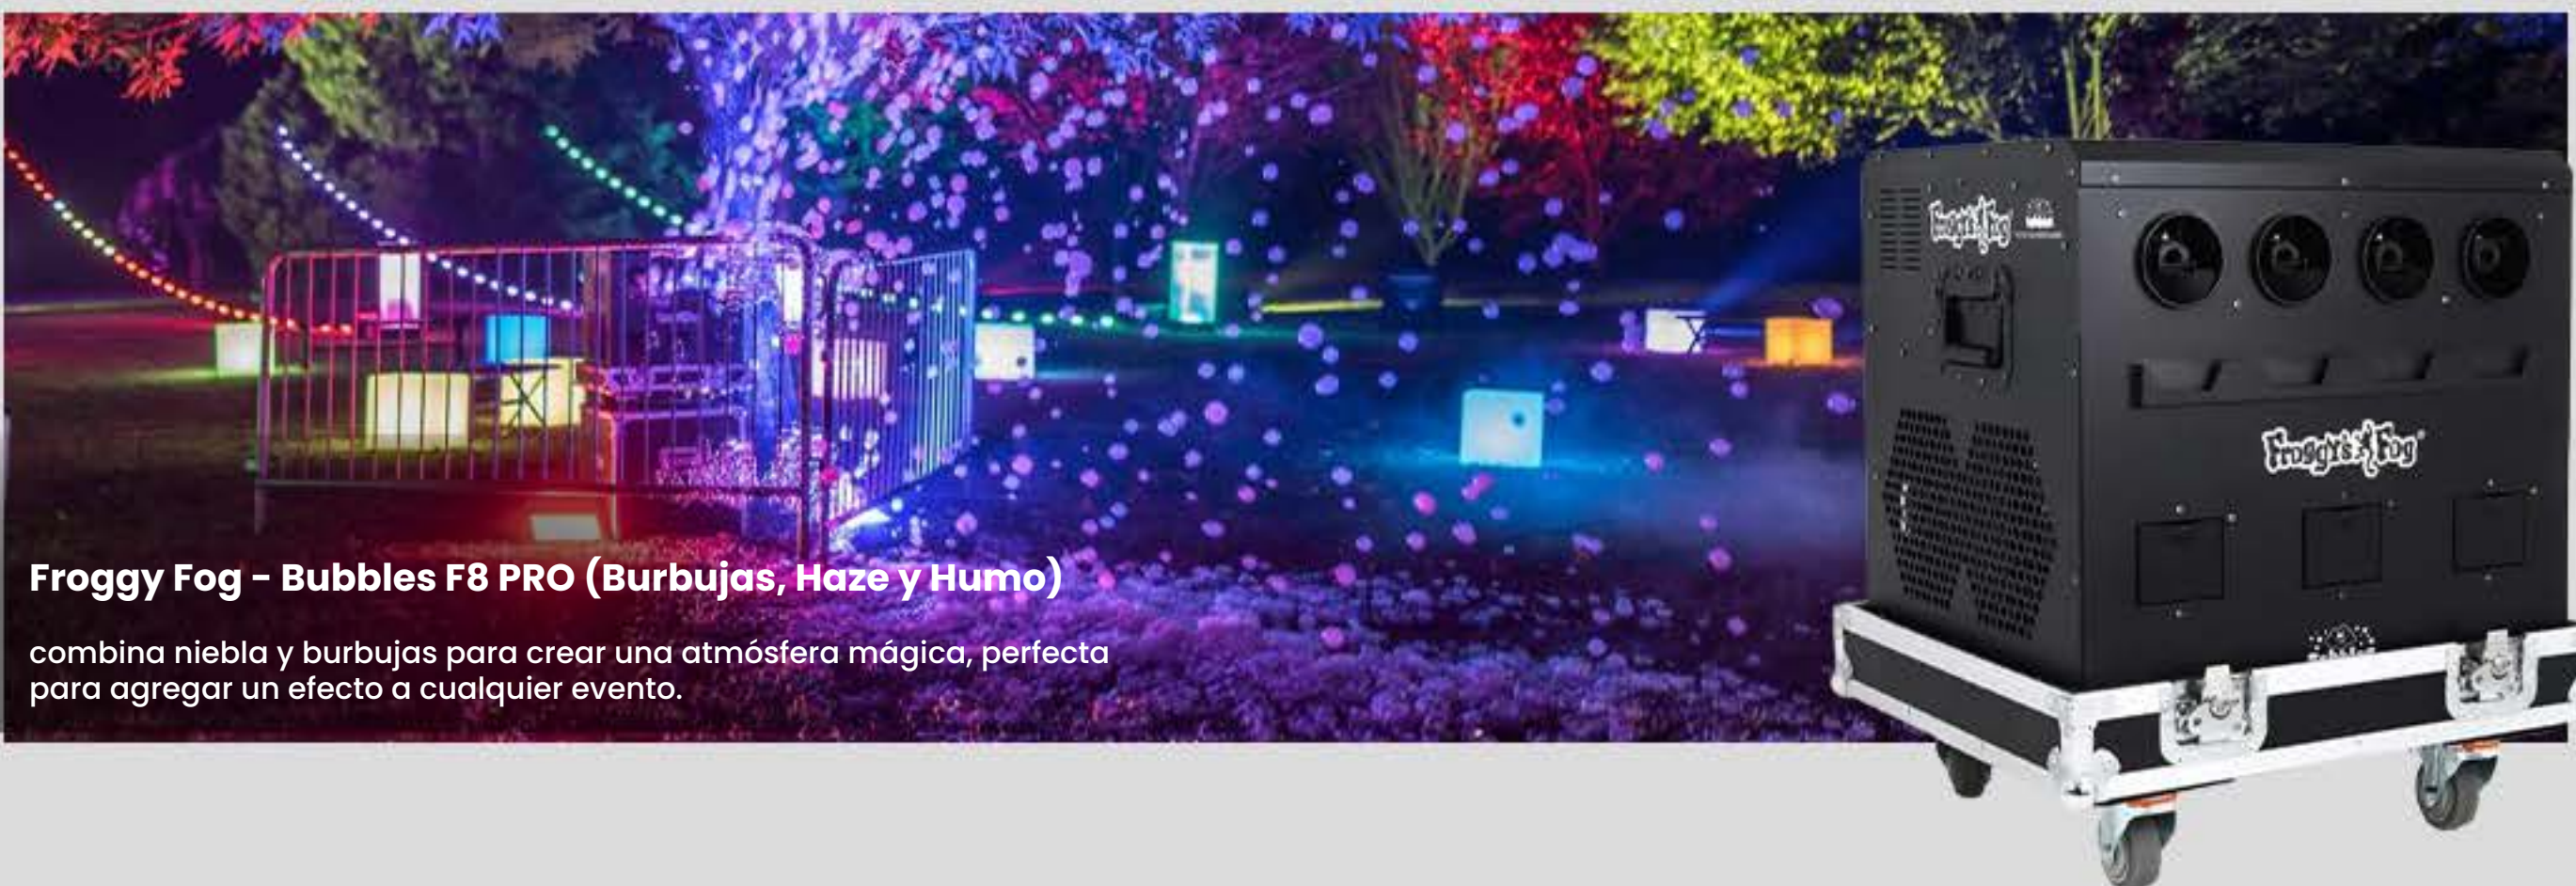

Barra Zoom 180

Láser 8 cabezas móviles